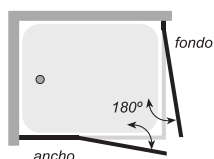

192

ANGULAR
ABATIBLE

Angular de 3 hojas: 1 hoja fija + 2 hojas abatibles
| Perfil aluminio cromo | Vidrio de 6 mm. transparente.

Escanear
el código para
descargar las
fichas técnicas
>>>

Serie Amazona

ANGULAR ABATIBLE 3 HOJAS [1 fija + 2 abatibles]