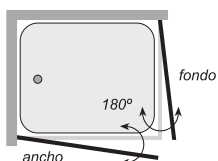

Angular
ABATIBLE

184

ANGULAR
ABATIBLE

Angular de 2 hojas: 2 hojas abatibles
| Perfil aluminio cromo | Vidrio de 6 mm. transparente.

Escanear
el código para
descargar las
fichas técnicas
>>>

Serie Amazona

ANGULAR ABATIBLE 2 HOJAS [2 abatibles]