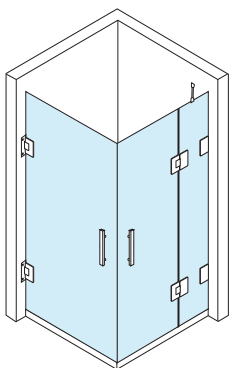

Angular
ABATIBLE

184

ANGULAR
ABATIBLE

Angular de 2 hojas: 2 hojas abatibles
| Perfil aluminio cromo | Vidrio de 6 mm. transparente.

Escanear
el código para
descargar las
fichas técnicas
>>>

Serie Amazona

ANGULAR ABATIBLE 2 HOJAS [2 abatibles]

192

ANGULAR
ABATIBLE

Angular de 3 hojas: 1 hoja fija + 2 hojas abatibles
| Perfil aluminio cromo | Vidrio de 6 mm. transparente.

Escanear
el código para
descargar las
fichas técnicas
>>>

Serie Amazona

ANGULAR ABATIBLE 3 HOJAS [1 fija + 2 abatibles]

[DUCHA]

SUPLEMENTOS DE TARIFA

- **Incrementos en medidas superiores en alto y en ancho:** cada 10 cm. de mampara +50 € en vidrio.
- **Incremento vidrio decorado blanco o negro:** (diseños en página 277).
modelo Palillera: +250 €/mL. (Mínimo 1 mL)
modelos Líneas, Cubes o Vintage: +180 €/mL. (Mínimo 1 mL)
- **Incremento vidrio espejo:** bajo presupuesto.
- **Incremento vidrio con descuadre:** +70 € por cada vidrio.
- **Incremento de toallero:** +70€.

194

ANGULAR
ABATIBLE

Angular de 3 hojas: 1 hoja fija + 2 hojas abatibles
| Bisagra cromo | Vidrio de 6 mm. gris.

Escanear
el código para
descargar las
fichas técnicas
>>>

Serie Guadalquivir

ANGULAR ABATIBLE 3 HOJAS