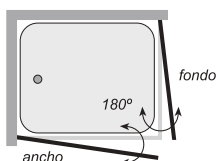

186

ANGULAR
ABATIBLE

Angular de 2 hojas: 2 hojas abatibles
| Bisagra cromo | Vidrio de 6 mm. transparente.

Escanear
el código para
descargar las
fichas técnicas
>>>

Serie Guadalquivir

ANGULAR ABATIBLE 2 HOJAS [2 abatibles]