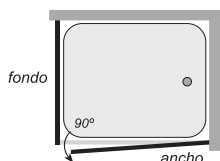

190

ANGULAR
ABATIBLE

Angular de 2 hojas: 1 hoja fija + 1 hoja abatible
| Bisagra cromo | Vidrio de 6 mm. transparente.

Escanear
el código para
descargar las
fichas técnicas
>>>

Serie Guadalquivir

ANGULAR ABATIBLE 2 HOJAS [1 fija + 1 abatible]