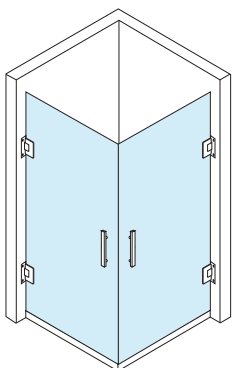

Angular
ABATIBLE

184

ANGULAR
ABATIBLE

Angular de 2 hojas: 2 hojas abatibles
| Perfil aluminio cromo | Vidrio de 6 mm. transparente.

Escanear
el código para
descargar las
fichas técnicas
>>>

Serie Amazona

ANGULAR ABATIBLE 2 HOJAS [2 abatibles]

[DUCHA]

SUPLEMENTOS DE TARIFA

- **Incrementos en medidas superiores en alto:** cada 10 cm. de mampara +50 € en vidrio.
- **Incremento vidrio decorado blanco o negro:** (diseños en página 277).
modelo Palillera: +250 €/mL. (Mínimo 1 mL)
modelos Líneas, Cubes o Vintage: +180 €/mL. (Mínimo 1 mL.)
- **Incremento vidrio espejo:** bajo presupuesto.
- **Incremento vidrio con descuadre:** +70 € por cada vidrio.
- **Incremento de toallero:** +70€.

186

ANGULAR
ABATIBLE

Angular de 2 hojas: 2 hojas abatibles
| Bisagra cromo | Vidrio de 6 mm. transparente.

Escanear
el código para
descargar las
fichas técnicas
>>>

Serie Guadalquivir

ANGULAR ABATIBLE 2 HOJAS [2 abatibles]

CARACTERÍSTICAS

- Color disponible: bisagra cromo, oro, blanco mate y negro mate.
- Fabricación estándar con asa tirador.
- Vidrios disponibles para 6 mm.: transparente, mate, carglass, azul, gris, master carré y decorado.
- Vidrios disponibles para 8 mm.: transparente, mate y decorado.
- Vidrios decorados disponibles: ver páginas 272 a 276.
- Vidrios decorados color, blanco o negro disponibles: ver página 277
- Vidrio templado de seguridad 6 ó 8 mm.
- Apertura: exterior e interior (bisagras de vaivén).
- Disponibilidad de bisagra sólo apertura exterior.
- Especificar ancho y fondo.
- Faciliten las medidas del hueco.