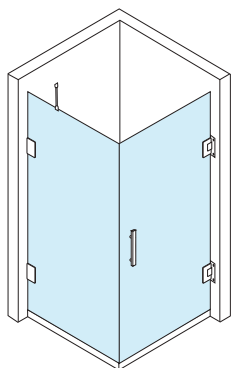

Angular
ABATIBLE

184

ANGULAR
ABATIBLE

Angular de 2 hojas: 2 hojas abatibles
| Perfil aluminio cromo | Vidrio de 6 mm. transparente.

Escanear
el código para
descargar las
fichas técnicas
>>>

Serie Amazona

ANGULAR ABATIBLE 2 HOJAS [2 abatibles]

ANGULAR ABATIBLE 2 HOJAS [1 fija + 1 abatible]

CARACTERÍSTICAS

- Perfil de aluminio.
- Colores estándar: cromo, blanco, blanco mate y negro mate.
- Colores especiales: oro mate, oro rosa, bronce, plata mate y carta RAL.
- Fabricación estándar con pomo.
- Soporte de sujeción incluido.
- Vidrios disponibles: transparente, mate, carglass, azul, gris, master carré y decorado.
- Vidrios decorados disponibles: ver páginas 272 a 276.
- Vidrios decorados color, blanco o negro disponibles: ver página 277
- Vidrio templado de seguridad 6 mm.
- Especificar medida del fijo.
- Especificar ancho y fondo.
- Apertura: exterior.
- Faciliten las medidas de fabricación.

[DUCHA]

SUPLEMENTOS DE TARIFA

- **Incrementos en medidas superiores en alto:** cada 10 cm. de mampara +50 € en vidrio.
- **Incremento vidrio decorado blanco o negro:** (diseños en página 277).
modelo Palillera: +250 €/mL. (Mínimo 1 mL)
modelos Líneas, Cubes o Vintage: +180 €/mL. (Mínimo 1 mL)
- **Incremento vidrio espejo:** bajo presupuesto.
- **Incremento vidrio con descuadre:** +70 € por cada vidrio.
- **Incremento de toallero:** +70€.

190

ANGULAR
ABATIBLE

Angular de 2 hojas: 1 hoja fija + 1 hoja abatible
| Bisagra cromo | Vidrio de 6 mm. transparente.

Escanear
el código para
descargar las
fichas técnicas
>>>

Serie Guadalquivir

ANGULAR ABATIBLE 2 HOJAS [1 fija + 1 abatible]