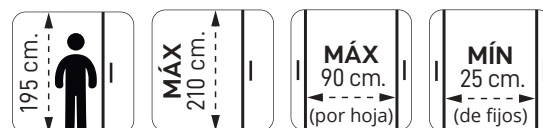

Tetis [SA 35/07]

TARIFA (blanco)

Medida (cm.) Hasta (ancho x fondo)	Vidrio incolore	Vidrio mate, carglass, azul, gris o master carré	Vidrio decorado
70 x 70	610 €	810 €	710 €
80 x 80	650 €	850 €	750 €
90 x 90	680 €	880 €	780 €

[DUCHA]

SUPLEMENTOS DE TARIFA

- **Incrementos en medidas superiores en alto:** cada 10 cm. de mampara +50 € en vidrio.
- **Incremento vidrio decorado blanco o negro:** (diseños en página 277).
  modelo Palillera: +250 €/mL. (Mínimo 1 mL)
  modelos Líneas, Cubes o Vintage: +180 €/mL. (Mínimo 1 mL)
- **Incremento vidrio espejo:** bajo presupuesto.
- **Incremento vidrio con descuadre:** +70 € por cada vidrio.
- **Incremento de toallero:** +70€.