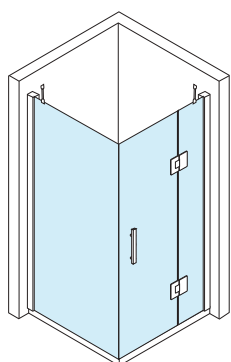

[DUCHA]

SUPLEMENTOS DE TARIFA

- **Incrementos en medidas superiores en alto y ancho:** cada 10 cm. de mampara +50 € en vidrio en vidrio de 6 mm y +60 € en vidrio en vidrio de 8 mm
- **Incremento vidrio decorado blanco o negro:** (diseños en página 277).
modelo Palillería: +250 €/mL. (Mínimo 1 mL)
modelos Líneas, Cubes o Vintage: +180 €/mL. (Mínimo 1 mL)
- **Incremento vidrio espejo:** bajo presupuesto.
- **Incremento vidrio con descuadre:** +70 € por cada vidrio.
- **Incremento de toallero:** +70€.

196

ANGULAR
ABATIBLE

Angular de 3 hojas: 2 hojas fijas + 1 hoja abatible
| Perfil aluminio cromo | Vidrio de 6 mm. transparente.

Escanear
el código para
descargar las
fichas técnicas
>>>

Serie Ebro

ANGULAR ABATIBLE 3 HOJAS