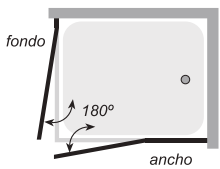

194

ANGULAR
ABATIBLE

Angular de 3 hojas: 1 hoja fija + 2 hojas abatibles
| Bisagra cromo | Vidrio de 6 mm. gris.

Escanear
el código para
descargar las
fichas técnicas
>>>

Serie Guadalquivir

ANGULAR ABATIBLE 3 HOJAS

[1 fija + 2 abatibles]

CARACTERÍSTICAS

- Color disponible: bisagra cromo, oro, blanco mate y negro mate.
- Fabricación estándar con asa tirador.
- Soporte de sujeción incluido.
- Vidrios disponibles para 6 mm: transparente, mate, carglass, azul, gris, master carré y decorado.
- Vidrios disponibles para 8 mm: transparente, mate y decorado.
- Vidrios decorados disponibles: ver páginas 272 a 276.
- Vidrios decorados color, blanco o negro disponibles: ver página 277
- Vidrio templado de seguridad 6 u 8 mm.
- Especificar medida del fijo.
- Especificar ancho y fondo.
- Apertura: exterior e interior (bisagras de vaivén).
- Disponibilidad de bisagra sólo apertura exterior.
- Faciliten las medidas del hueco.