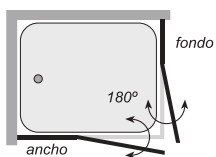

Serie Amazona

NOVEDAD

ANGULAR ABATIBLE 4 HOJAS [2 fijas + 2 abatibles]

CARACTERÍSTICAS

- Perfil de aluminio.
- Colores estándar: cromo, blanco, blanco mate y negro mate.
- Colores especiales: oro mate, oro rosa, bronce, plata mate y carta RAL.
- Fabricación estándar con pomo.
- Soporte de sujeción incluido.
- Vidrios disponibles: transparente, mate, carglass, azul, gris, master carré y decorado.
- Vidrios decorados disponibles: ver páginas 272 a 276.
- Vidrios decorados color, blanco o negro disponibles: ver página 277
- Vidrio templado de seguridad 6 mm.
- Especificar medida de fijos.
- Especificar ancho y fondo.
- Apertura: exterior e interior.
- Faciliten las medidas de fabricación.

[D]