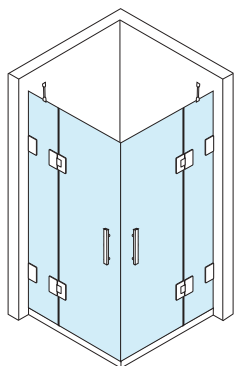

[DUCHA]

SUPLEMENTOS DE TARIFA

- Incrementos en medidas superiores en alto y ancho: cada 10 cm. de mampara +50 € en vidrio.
- Incremento vidrio decorado blanco o negro: (diseños en página 277).
modelo Palitlería: +250 €/mL. (Mínimo 1 mL)
modelos Líneas, Cubes o Vintage: +180 €/mL. (Mínimo 1 mL)
- Incremento vidrio espejo: bajo presupuesto.
- Incremento vidrio con descuadre: +70 € por cada vidrio.
- Incremento de toallero: +70€.

200

ANGULAR
ABATIBLE

Angular de 4 hojas: 2 hojas fijas + 2 hojas abatibles
| Bisagra cromo | Vidrio de 6 mm. transparente

Escanear
el código para
descargar las
fichas técnicas
>>>

Serie Guadalquivir

ANGULAR ABATIBLE 4 HOJAS [2 fijas + 2 abatibles]