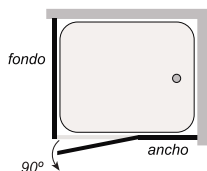

196

ANGULAR
ABATIBLE

Angular de 3 hojas: 2 hojas fijas + 1 hoja abatible
| Perfil aluminio cromo | Vidrio de 6 mm. transparente.

Escanear
el código para
descargar las
fichas técnicas
>>>

Serie Ebro

ANGULAR ABATIBLE 3 HOJAS

[2 fijas + 1 abatible]

CARACTERÍSTICAS

- Perfil de aluminio.
- Fabricación estándar con asa tirador.
- Color disponible: bisagra cromo, oro, blanco mate y negro mate.
- Soportes de sujeción incluido.
- Vidrios disponibles: transparente, mate, carglass, azul, gris, master carré y decorado.
- Vidrios decorados disponibles: ver páginas 272 a 276.
- Vidrios decorados color, blanco o negro disponibles: ver página 277
- Vidrio templado de seguridad 6 mm.
- Especificar medida de fijos.
- Especificar ancho y fondo.
- Apertura: exterior (bisagras de vaivén).
- Disponibilidad de bisagra sólo apertura exterior.
- Faciliten las medidas de fabricación.