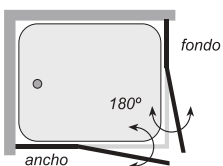

200

ANGULAR
ABATIBLE

Angular de 4 hojas: 2 hojas fijas + 2 hojas abatibles
| Bisagra cromo | Vidrio de 6 mm. transparente

Escanear
el código para
descargar las
fichas técnicas
>>>

Serie Guadalquivir

ANGULAR ABATIBLE 4 HOJAS [2 fijas + 2 abatibles]