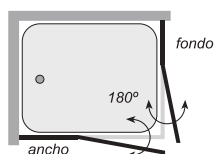

202

ANGULAR
ABATIBLE

Angular de 4 hojas: 2 hojas fijas + 2 hojas abatibles
| Bisagra cromo | Vidrio de 6 mm. transparente.

Escanear
el código para
descargar las
fichas técnicas
>>>

Serie Ebro

ANGULAR ABATIBLE 4 HOJAS

[2 fijas + 2 abatibles]

CARACTERÍSTICAS

- Perfil de aluminio
- Fabricación estándar con asa tirador.
- Color disponible: bisagra cromo, oro, blanco mate y negro mate.
- Soportes de sujeción incluido
- Vidrios disponibles: transparente, mate, carglass, azul, gris, master carré y decorado
- Vidrios decorados disponibles: ver páginas 272 a 276
- Vidrios decorados color, blanco o negro disponibles: ver página 277
- Vidrio templado de seguridad 6 mm.
- Especificar medida de fijos
- Apertura: exterior e interior (bisagras de vaivén).
- Disponibilidad de bisagra sólo apertura exterior.
- Faciliten las medidas de fabricación.