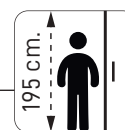

Carites [SA 35/12]

TARIFA (blanco)

Medida (cm.) Hasta (ancho x fondo)	Vidrio incolore	Vidrio mate, carglass, azul, gris o master carré	Vidrio decorado
90 x 90	700 €	900 €	850 €
120 x 90	740 €	940 €	890 €
150 x 90	830 €	1030 €	980 €

[DUCHA]