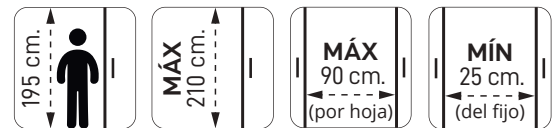

[D]

Cloto [SG 75/11]

TARIFA (cromo)

Medida (cm.) Hasta (ancho x fondo)	Vidrio 6 mm incoloreo	Vidrio 6 mm mate, carglass, azul, gris o master carré	Vidrio 6 mm decorado	Incremento 8 mm
90 x 90	1000 €	1200 €	1150 €	+20%
120 x 90	1080 €	1280 €	1230 €	+20%
150 x 90	1120 €	1320 €	1270 €	+20%