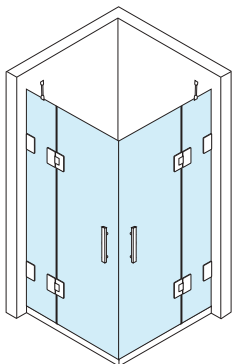

ANGULAR ABATIBLE 4 HOJAS [2 fijas + 2 abatibles]

CARACTERÍSTICAS

- Perfil de aluminio.
- Colores estándar: cromo, blanco, blanco mate y negro mate.
- Colores especiales: oro mate, oro rosa, bronce, plata mate y carta RAL.
- Fabricación estándar con pomo.
- Soporte de sujeción incluido.
- Vidrios disponibles: transparente, mate, carglass, azul, gris, master carré y decorado.
- Vidrios decorados disponibles: ver páginas 272 a 276.
- Vidrios decorados color, blanco o negro disponibles: ver página 277
- Vidrio templado de seguridad 6 mm.
- Especificar medida de fijos.
- Especificar ancho y fondo.
- Apertura: exterior e interior.
- Faciliten las medidas de fabricación.

[DUCHA]

SUPLEMENTOS DE TARIFA

- **Incrementos en medidas superiores en alto y ancho:** cada 10 cm. de mampara +50 € en vidrio en vidrio de 6 mm y +60 € en vidrio en vidrio de 8 mm
- **Incremento vidrio decorado blanco o negro:** (diseños en página 277).
modelo Palillería: +250 €/mL. (Mínimo 1 mL)
modelos Líneas, Cubes o Vintage: +180 €/mL. (Mínimo 1 mL)
- **Incremento vidrio espejo:** bajo presupuesto.
- **Incremento vidrio con descuadre:** +70 € por cada vidrio.
- **Incremento de toallero:** +70€.

202

ANGULAR
ABATIBLE

Angular de 4 hojas: 2 hojas fijas + 2 hojas abatibles
| Bisagra cromo | Vidrio de 6 mm. transparente.

Escanear
el código para
descargar las
fichas técnicas
>>>

Serie Ebro

ANGULAR ABATIBLE 4 HOJAS