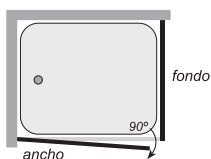

188

ANGULAR
ABATIBLE

Angular de 2 hojas: 1 hoja fija + 1 hoja abatible
| Perfil aluminio cromo | Vidrio de 6 mm. transparente.

Escanear
el código para
descargar las
fichas técnicas
>>>

Serie Amazona

NOVEDAD

ANGULAR ABATIBLE 2 HOJAS [1 fija + 1 abatible]

CARACTERÍSTICAS

- Perfil de aluminio.
- Colores estándar: cromo, blanco, blanco mate y negro mate.
- Colores especiales: oro mate, oro rosa, bronce, plata mate y carta RAL.
- Fabricación estándar con pomo.
- Soporte de sujeción incluido.
- Vidrios disponibles: transparente, mate, carglass, azul, gris, master carré y decorado.
- Vidrios decorados disponibles: ver páginas 272 a 276.
- Vidrios decorados color, blanco o negro disponibles: ver página 277
- Vidrio templado de seguridad 6 mm.
- Especificar medida del fijo.
- Especificar ancho y fondo.
- Apertura: exterior.
- Faciliten las medidas de fabricación.