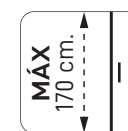

Ítaca [SB 200/04]

TARIFA (cromo)

Tarifa en cromo para bañeras: - 5%
(incremento de antical y cambio de color mismo que en ducha)

[BAÑO]

SUPLEMENTOS DE TARIFA

- **Incrementos en medidas superiores en alto:** cada 10 cm. de mampara +50 € en vidrio.
- **Incremento vidrio decorado blanco o negro:** (diseños en página 277).
  modelo Palillería: +250 €/mL. (Mínimo 1 mL.)
  modelos Líneas, Cubes o Vintage: +180 €/mL. (Mínimo 1 mL.)
- **Incremento vidrio espejo:** bajo presupuesto.
- **Incremento vidrio con descuadre:** +70 € por cada vidrio.