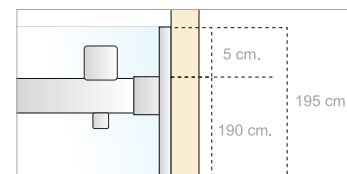

[D]

Lavinia [SM 175/04]

TARIFA (cromo)

Medida (cm.) Hasta (ancho x fondo)	Apertura (cm.)	Vidrio incolore	Vidrio mate, carglass, azul, gris o master carré	Vidrio decorado	Incremento vidrio 8 mm	Incremento fijo 8 mm
70 x 70	34	1050 €	1250 €	1230 €	+20%	+10%
80 x 80	41,5	1080 €	1280 €	1260 €	+20%	+10%
90 x 90	48,5	1130 €	1330 €	1310 €	+20%	+10%
100 x 90	52,5	1150 €	1350 €	1330 €	+20%	+10%
120 x 90	61	1180 €	1380 €	1360 €	+20%	+10%
140 x 90	68,5	1210 €	1410 €	1390 €	+20%	+10%
160 x 90	76,5	1240 €	1440 €	1420 €	+20%	+10%