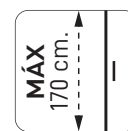

Metis [SM 170/04]