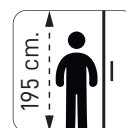

Olimpia [SN 125/04]

TARIFA (cromo)

Medida (cm.) Hasta (ancho x fondo)	Apertura (cm.)	Vidrio incoloro	Vidrio mate, carglass, azul, gris o master carré	Vidrio decorado
100 x 90	40	705 €	905 €	835 €
130 x 90	55	760 €	960 €	890 €
170 x 90	75	815 €	1015 €	945 €

[DUCHA]