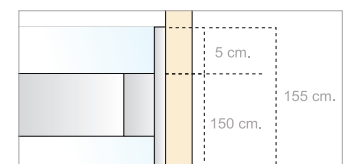

Medusa [ST 130/03]

TARIFA (cromo)

Tarifa en cromo para bañeras: - 5%
(incremento de antical y cambio de color mismo que en ducha)