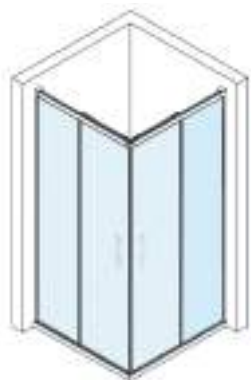

146

ANGULAR
CORREDERA

Angular de 4 hojas: 2 hojas fijas + 2 hojas móviles | Perfil aluminio cromo
| Vidrio de 6 mm. transparente.