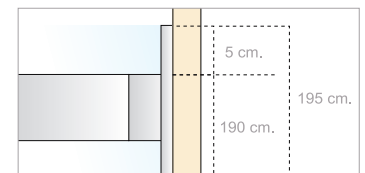

[2 fijas + 2 móviles]

CARACTERÍSTICAS

- Perfil de aluminio.
- Colores estándar: cromo, blanco mate y negro mate
- Colores especiales: oro mate, oro rosa, bronce, plata mate y carta RAL
- Vidrios disponibles: transparente, mate, carglass, azul, gris, master carré y decorado.
- Vidrios decorados disponibles: ver páginas 272 a 276.
- Vidrios decorados color, blanco o negro disponibles: ver página 277
- Vidrio templado de seguridad 6 mm.
- Especificar ancho y fondo.
- Faciliten las medidas de fabricación.

[D]

Leda [ST 135/03]

TARIFA (cromo)

Medida (cm.) Hasta (ancho x fondo)	Apertura (cm.)	Vidrio incoloro	Vidrio mate, carglass, azul, gris o master carré	Vidrio decorado
70 x 70	34	690 €	890 €	870 €
80 x 80	41,5	740 €	940 €	920 €
90 x 90	48,5	765 €	965 €	945 €
100 x 90	52	775 €	975 €	955 €
120 x 90	64	800 €	1000 €	980 €
140 x 90	69,5	845 €	1045 €	1025 €
160 x 90	77	900 €	1100 €	1080 €