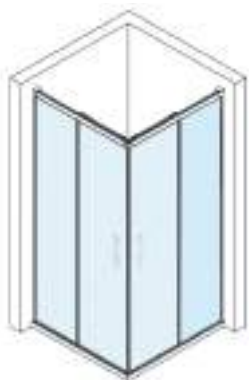

156

ANGULAR
CORREDERA

Angular de 4 hojas: 2 hojas fijas + 2 hojas móviles | Perfil aluminio
plata brillo | Vidrio de 4 mm. transparente.