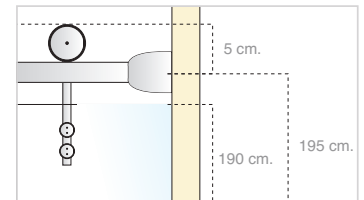

[D]

Titán [ST 115/03]

TARIFA (inox. brillo)

Medida (cm.) Hasta (ancho x fondo)	Apertura (cm.)	Vidrio incolore	Vidrio mate	Vidrio decorado
80 x 80	35	1820 €	2020 €	2000 €
90 x 90	42	1860 €	2060 €	2040 €
100 x 90	49	1900 €	2100 €	2080 €
120 x 90	57	1960 €	2160 €	2140 €
140 x 90	65	2040 €	2220 €	2200 €
160 x 90	73	2100 €	2300 €	2280 €