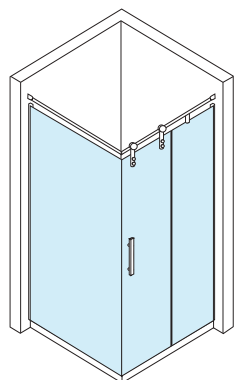

180

ANGULAR
CORREDERA

Angular de 3 hojas: 2 hojas fijas + 1 hoja móvil | Perfil inox. brillo
| Vidrio de 8 mm. transparente.

Escanear
el código para
descargar las
fichas técnicas
>>>

Serie Turia

ANGULAR CORREDERA 3 HOJAS