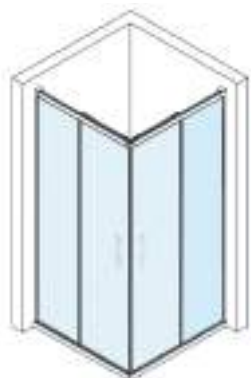

Serie Tajo

ANGULAR CORREDERA 4 HOJAS

[2 fijas + 2 móviles]

CARACTERÍSTICAS

- Perfil de aluminio.
- Colores estándar: cromo, blanco mate y negro mate
- Colores especiales: oro mate, oro rosa, bronce, plata mate y carta RAL
- Codos disponibles en colores: cromo, blanco y negro
- Vidrios disponibles: transparente, mate, carglass, azul, gris, master carré y decorado.
- Vidrios decorados disponibles: ver páginas 272 a 276.
- Vidrios decorados color, blanco o negro disponibles: ver página 277
- Vidrio templado de seguridad 6 mm.
- Especificar ancho y fondo.
- Faciliten las medidas de fabricación.

[D]

Dionisio [ST 85/04]

TARIFA (cromo)

Medida (cm.) Hasta (ancho x fondo)	Apertura (cm.)	Vidrio incolore	Vidrio mate, carglass, azul, gris o master carré	Vidrio decorado
70 x 70 67-70 / 67-70	38	630 €	830 €	750 €
80 x 80 77-80 / 77-80	45	660 €	860 €	780 €
90 x 90 87-90 / 87-90	52	690 €	890 €	810 €
100 x 90 97-100 / 87-90	58	710€	910 €	830 €
120 x 90 117-120 / 87-90	64	750 €	950 €	870 €
140 x 90 137-140 / 87-90	71	770 €	970 €	890 €
160 x 90 157-160 / 87-90	76	800 €	1000 €	920 €

[DUCHA]

[B]

Gaya [ST 80/04]

TARIFA (cromo)

Tarifa en cromo para bañeras: - 5%
(incremento de antical y cambio de color mismo que en ducha)

[BAÑO]

SUPLEMENTOS DE TARIFA

- **Incrementos en medidas superiores en alto:** cada 10 cm. de mampara +50 € en vidrio.
- **Incremento vidrio decorado blanco o negro:** (diseños en página 277).
  modelo Palillera: +250 €/mL. (Mínimo 1 mL.)
  modelos Líneas, Cubes o Vintage: +180 €/mL. (Mínimo 1 mL.)
- **Incremento vidrio espejo:** bajo presupuesto.
- **Incremento vidrio con descuadre:** +70 € por cada vidrio.

150

ANGULAR
CORREDERA

Angular de 4 hojas: 2 hojas fijas + 2 hojas móviles | Perfil inox. brillo
| Vidrio de 6 mm. transparente.