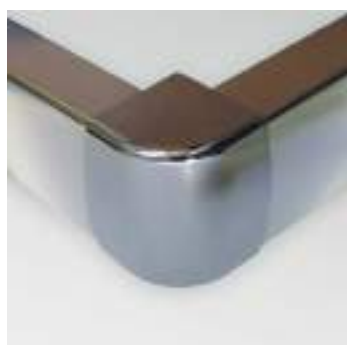

146

ANGULAR
CORREDERA

Angular de 4 hojas: 2 hojas fijas + 2 hojas móviles | Perfil aluminio cromo
| Vidrio de 6 mm. transparente.

Escanear
el código para
descargar las
fichas técnicas
>>>

Serie Guadiana

ANGULAR CORREDERA 4 HOJAS

[2 fijas + 2 móviles]

CARACTERÍSTICAS

- Reversible.
- Perfil de aluminio.
- Colores estándar: cromo, blanco mate y negro mate
- Colores especiales: oro mate, oro rosa, bronce, plata mate y carta RAL
- Codos disponibles en colores: cromo, blanco y negro
- Vidrios disponibles: transparente, mate, carglass, azul, gris, master carré y decorado.
- Vidrios decorados disponibles: ver páginas 272 a 276.
- Vidrios decorados color, blanco o negro disponibles: ver página 277
- Vidrio templado de seguridad 6 mm.
- Especificar ancho y fondo.
- Faciliten las medidas de fabricación.