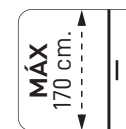

Fidias [SG 50/03]

TARIFA (cromo)

Tarifa en cromo para bañeras: - 5%
(incremento de antical y cambio de color mismo que en ducha)

[BAÑO]

SUPLEMENTOS DE TARIFA

- **Incrementos en medidas superiores en alto:** cada 10 cm. de mampara +50 € en vidrio.
- **Incremento vidrio decorado blanco o negro:** (diseños en página 277).
  modelo Palillería: +250 €/mL. (Mínimo 1 mL.)
  modelos Líneas, Cubes o Vintage: +180 €/mL. (Mínimo 1 mL.)
- **Incremento vidrio espejo:** bajo presupuesto.