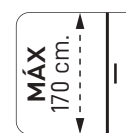

Dafne [ST 130/04]