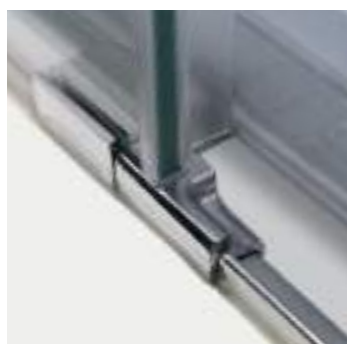

Serie Llobregat

ANGULAR CORREDERA 3 HOJAS

[2 fijas + 1 móvil]

CARACTERÍSTICAS

- Perfil de aluminio.
- Colores estándar: cromo, blanco mate y negro mate
- Colores especiales: oro mate, oro rosa, bronce, plata mate y carta RAL
- Codos disponibles en colores: cromo, blanco y negro
- Vidrios disponibles: transparente, mate, carglass, azul, gris, master carré y decorado.
- Vidrios decorados disponibles: ver páginas 272 a 276.
- Vidrios decorados color, blanco o negro disponibles: ver página 277
- Vidrio templado de seguridad 6 mm.
- Especificar ancho y fondo.
- Faciliten las medidas de fabricación.
- Cierre magnético incluido.
- FIJO:
  - Lateral fijo incluido hasta 90 cm.
  - Especificar posición del fijo lateral: izquierda o derecha.

[D]

Calipso [SL 155/03]

TARIFA (cromo)

Medida (cm.) Hasta (ancho x fondo)	Apertura (cm.)	Vidrio incolore	Vidrio mate, carglass, azul, gris o master carré	Vidrio decorado
100 x 90	40	635 €	835 €	765 €
130 x 90	55	660 €	860 €	790 €
170 x 90	75	730 €	930 €	860 €

[DUCHA]

[B]

Fénix [SL 150/03]

TARIFA (cromo)

Tarifa en cromo para bañeras: - 5%
(incremento de antical y cambio de color mismo que en ducha)

[BAÑO]

SUPLEMENTOS DE TARIFA

- **Incrementos en medidas superiores en alto:** cada 10 cm. de mampara +50 € en vidrio.
- **Incremento vidrio decorado blanco o negro:** (diseños en página 277).
  modelo Palillera: +250 €/mL. (Mínimo 1 mL)
  modelos Líneas, Cubes o Vintage: +180 €/mL. (Mínimo 1 mL)
- **Incremento vidrio espejo:** bajo presupuesto.
- **Incremento vidrio con descuadre:** +70 € por cada vidrio.