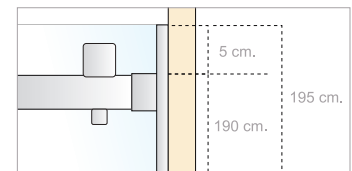

Serie Miño

ANGULAR CORREDERA 3 HOJAS

[2 fijas + 1 móvil]

CARACTERÍSTICAS

- Perfil inox. brillo.
- Colores estándar: cromo, blanco mate y negro mate
- Colores especiales: oro mate, oro rosa, bronce, plata mate y carta RAL
- Vidrios disponibles para 6 mm: transparente, mate, carglass, azul, gris, master carré y decorado.
- Vidrios disponibles para 8 mm: transparente, mate y decorado.
- Vidrios decorados disponibles: ver páginas 272 a 276.
- Vidrios decorados color, blanco o negro disponibles: ver página 277
- Vidrio templado de seguridad 6 mm u 8 mm.
- Especificar ancho y fondo.
- Faciliten las medidas de fabricación.
- Cierre magnético incluido.
- FIJO:
  - Lateral fijo incluido hasta 90 cm.
  - Especificar posición del fijo lateral: izquierda o derecha.

[D]

Escila [SM 175/03]

TARIFA (cromo)

Medida (cm.) Hasta (ancho x fondo)	Apertura (cm.)	Vidrio incolore	Vidrio mate, car- glass, azul, gris o master carré	Vidrio decorado	Incremento vidrio 8 mm	Incremento fijo 8 mm
100 x 90	41	890 €	1090 €	1025 €	+20%	+10%
130 x 90	56	940 €	1140 €	1075 €	+20%	+10%
170 x 90	76	990 €	1190 €	1125 €	+20%	+10%

[DUCHA]

[B]

Idia [SM 170/03]

TARIFA (cromo)

[BAÑO]

Tarifa en cromo para bañeras: - 5%
(incremento de antical y cambio de color mismo que en ducha)

SUPLEMENTOS DE TARIFA

- **Incrementos en medidas superiores en alto:** cada 10 cm. de mampara +50 € en vidrio en vidrio de 6 mm y +60 € en vidrio en vidrio de 8 mm
- cada 10 cm. de mampara +60 € en vidrio en vidrio de 8 mm
- **Incremento vidrio decorado blanco o negro:** (diseños en página 277).
  modelo Palillera: +250 €/mL (Mínimo 1 mL)
  modelos Líneas, Cubes o Vintage: +180 €/mL (Mínimo 1 mL)
- **Incremento vidrio espejo:** bajo presupuesto.
- **Incremento vidrio con descuadre:** +70 € por cada vidrio.