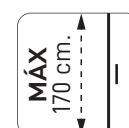

Talos [SN 120/04]

TARIFA (cromo)

Tarifa en cromo para bañeras: - 5%
(incremento de antical y cambio de color mismo que en ducha)

[BAÑO]

SUPLEMENTOS DE TARIFA

- **Incrementos en medidas superiores en alto:** cada 10 cm. de mampara +50 € en vidrio.
- **Incremento vidrio decorado blanco o negro:** (diseños en página 277).
  modelo Palillería: +250 €/mL. (Mínimo 1 mL)
  modelos Líneas, Cubes o Vintage: +180 €/mL. (Mínimo 1 mL)
- **Incremento vidrio espejo:** bajo presupuesto.
- **Incremento vidrio con descuadre:** +70 € por cada vidrio.