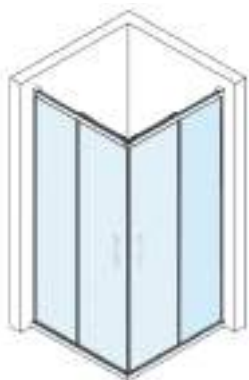

140

ANGULAR
CORREDERA

Angular de 4 hojas: 2 hojas fijas + 2 hojas móviles | Perfil aluminio cromo
| Vidrio de 6 mm. transparente.