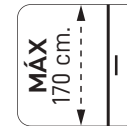

Medusa [ST 130/03]