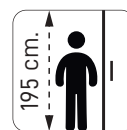

Calipso [SL 155/03]

TARIFA (cromo)

Medida (cm.) Hasta (ancho x fondo)	Apertura (cm.)	Vidrio incolore	Vidrio mate, carglass, azul, gris o master carré	Vidrio decorado
100 x 90	40	635 €	835 €	765 €
130 x 90	55	660 €	860 €	790 €
170 x 90	75	730 €	930 €	860 €

[DUCHA]