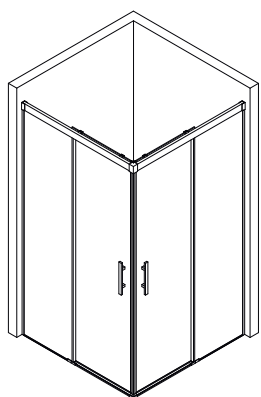

144

ANGULAR
CORREDERA

Frontal de 4 hojas: 2 hojas fijas + 2 hojas móviles | Perfil aluminio cromo
| Vidrio de 6 mm. transparente.