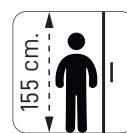

Dafne [ST 130/04]