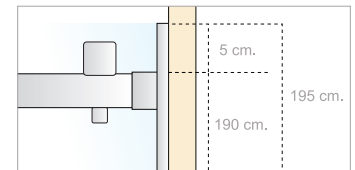

Delia [ST 115/07]

TARIFA (inox. brillo)

Medida (cm.) Hasta (ancho x fondo)	Apertura (cm.)	Vidrio incolore	Vidrio mate	Vidrio decorado
100 x 90	36	1660 €	1860 €	1795 €
130 x 90	51	1780 €	1980 €	1915 €
170 x 90	71	1900 €	2100 €	2035 €