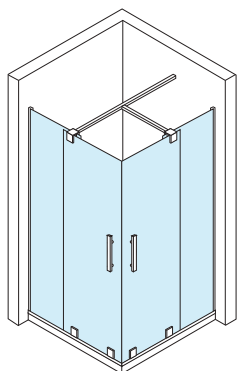

152

ANGULAR
CORREDERA

Angular de 4 hojas: 2 hojas fijas + 2 hojas móviles | Perfil inox. brillo
| Vidrio de 8 mm. transparente.