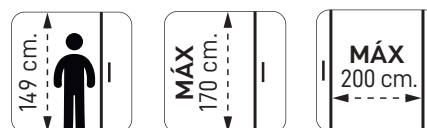

Gea [SG 50/05]

TARIFA (cromo)

Tarifa en cromo para bañeras: - 5%
(incremento de antical y cambio de color mismo que en ducha)

[BAÑO]

SUPLEMENTOS DE TARIFA

- **Incrementos en medidas superiores en alto:** cada 10 cm. de mampara +50 € en vidrio.
- **Incremento vidrio decorado blanco o negro:** (diseños en página 277).
  modelo Palillera: +250 €/mL. (Mínimo 1 mL.)
  modelos Líneas, Cubes o Vintage: +180 €/mL. (Mínimo 1 mL.)
- **Incremento vidrio espejo:** bajo presupuesto.