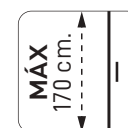

Gaya [ST 80/04]

TARIFA (cromo)

Tarifa en cromo para bañeras: - 5%
(incremento de antical y cambio de color mismo que en ducha)

[BAÑO]

SUPLEMENTOS DE TARIFA

- **Incrementos en medidas superiores en alto:** cada 10 cm. de mampara +50 € en vidrio.
- **Incremento vidrio decorado blanco o negro:** (diseños en página 277).
  modelo Palillera: +250 €/mL. (Mínimo 1 mL.)
  modelos Líneas, Cubes o Vintage: +180 €/mL. (Mínimo 1 mL.)
- **Incremento vidrio espejo:** bajo presupuesto.
- **Incremento vidrio con descuadre:** +70 € por cada vidrio.