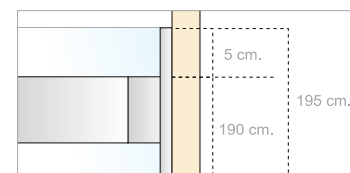

Deimos [ST 135/04]

TARIFA (cromo)

Medida (cm.) Hasta (ancho x fondo)	Apertura (cm.)	Vidrio incoloro	Vidrio mate, carglass, azul, gris o master carré	Vidrio decorado
100 x 90	41	725 €	925 €	855 €
130 x 90	56	780 €	980 €	910 €
170 x 90	76	835 €	1035 €	965 €