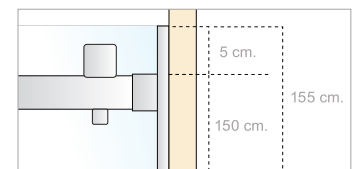

Midas [ST 110/04]

TARIFA (inox. brillo)

Tarifa en inox. brillo para bañeras: - 5%
(incremento de antical y cambio de color mismo que en ducha)