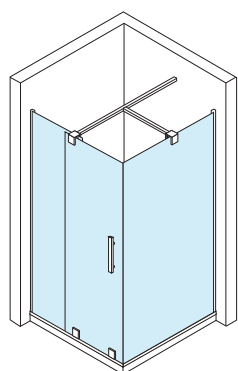

178

ANGULAR
CORREDERA

Angular de 3 hojas: 2 hojas fijas + 1 hoja móvil | Perfil inox. brillo
| Vidrio de 8 mm. transparente.