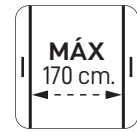

Delia [ST 115/07]