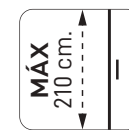

Ulises [SG 55/03]

TARIFA (cromo)

Medida (cm.) Hasta (ancho x fondo)	Apertura (cm.)	Vidrio incoloro	Vidrio mate, carglass, azul, gris o master carré	Vidrio decorado
70 x 70 67-70 / 67-70	38	630 €	830 €	750 €
80 x 80 77-80 / 77-80	45	660 €	860 €	780 €
90 x 90 87-90 / 87-90	52	690 €	890 €	810 €
100 x 90 97-100 / 87-90	58	710€	910 €	830 €
120 x 90 117-120 / 87-90	64	750 €	950 €	870 €
140 x 90 137-140 / 87-90	71	770 €	970 €	890 €
160 x 90 157-160 / 87-90	76	800 €	1000 €	920 €

[DUCHA]