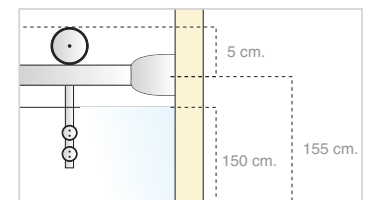

Pandora [ST 110/03]

TARIFA (inox. brillo)

Tarifa en inox. brillo para bañeras: - 5%
(incremento de antical y cambio de color mismo que en ducha)