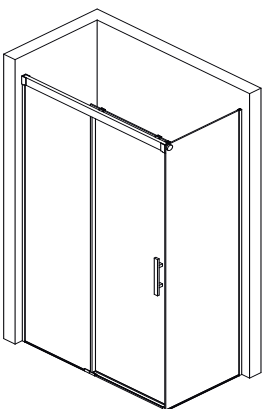

Serie Llobregat

ANGULAR CORREDERA 3 HOJAS

[2 fijas + 1 móvil]

CARACTERÍSTICAS

- Perfil de aluminio.
- Colores estándar: cromo, blanco mate y negro mate
- Colores especiales: oro mate, oro rosa, bronce, plata mate y carta RAL
- Codos disponibles en colores: cromo, blanco y negro
- Vidrios disponibles: transparente, mate, carglass, azul, gris, master carré y decorado.
- Vidrios decorados disponibles: ver páginas 272 a 276.
- Vidrios decorados color, blanco o negro disponibles: ver página 277
- Vidrio templado de seguridad 6 mm.
- Especificar ancho y fondo.
- Faciliten las medidas de fabricación.
- Cierre magnético incluido.
- FIJO:
  - Lateral fijo incluido hasta 90 cm.
  - Especificar posición del fijo lateral: izquierda o derecha.

[D]

Calipso [SL 155/03]

TARIFA (cromo)

Medida (cm.) Hasta (ancho x fondo)	Apertura (cm.)	Vidrio incolore	Vidrio mate, carglass, azul, gris o master carré	Vidrio decorado
100 x 90	40	635 €	835 €	765 €
130 x 90	55	660 €	860 €	790 €
170 x 90	75	730 €	930 €	860 €

[DUCHA]

[B]

Fénix [SL 150/03]

TARIFA (cromo)

Tarifa en cromo para bañeras: - 5%
(incremento de antical y cambio de color mismo que en ducha)

[BAÑO]

SUPLEMENTOS DE TARIFA

- **Incrementos en medidas superiores en alto:** cada 10 cm. de mampara +50 € en vidrio.
- **Incremento vidrio decorado blanco o negro:** (diseños en página 277).
  modelo Palillera: +250 €/mL. (Mínimo 1 mL)
  modelos Líneas, Cubes o Vintage: +180 €/mL. (Mínimo 1 mL)
- **Incremento vidrio espejo:** bajo presupuesto.
- **Incremento vidrio con descuadre:** +70 € por cada vidrio.

170

ANGULAR
CORREDERA

Frontal de 3 hojas: 2 hojas fijas + 1 hoja móvil
| Perfil aluminio oro mate | Vidrio de 6 mm, transparente.