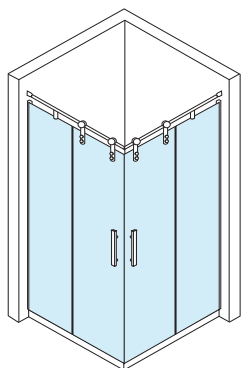

154

ANGULAR
CORREDERA

Angular de 4 hojas: 2 hojas fijas + 2 hojas móviles | Perfil inox. brillo
| Vidrio de 8 mm. transparente.