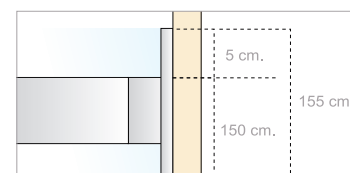

[DUCHA]

[B]

Dafne [ST 130/04]

TARIFA (cromo)

Tarifa en cromo para bañeras: - 5%
(incremento de antical y cambio de color mismo que en ducha)

[BAÑO]

SUPLEMENTOS DE TARIFA

- Incrementos en medidas superiores en alto: cada 10 cm. de mampara +50 € en vidrio.
- Incremento vidrio decorado blanco o negro: (diseños en página 277).
modelo Palillera: +250 €/mL. (Mínimo 1 mL)
modelos Líneas, Cubes o Vintage: +180 €/mL. (Mínimo 1 mL)
- Incremento vidrio espejo: bajo presupuesto.
- Incremento vidrio con descuadre: +70 € por cada vidrio.