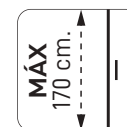

Atlas [ST 80/03]

TARIFA (cromo)

Tarifa en cromo para bañeras: - 5%
(incremento de antical y cambio de color mismo que en ducha)

[BAÑO]

SUPLEMENTOS DE TARIFA

- **Incrementos en medidas superiores en alto:** cada 10 cm. de mampara +50 € en vidrio.
- **Incremento vidrio decorado blanco o negro:** (diseños en página 277).
  modelo Palillera: +250 €/mL. (Mínimo 1 mL)
  modelos Líneas, Cubes o Vintage: +180 €/mL. (Mínimo 1 mL)
- **Incremento vidrio espejo:** bajo presupuesto.
- **Incremento vidrio con descuadre:** +70 € por cada vidrio.