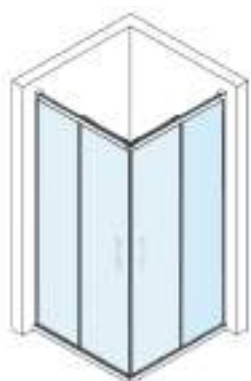

Angular
CORREDERAS

138

ANGULAR
CORREDERA

Angular de 4 hojas: 2 hojas fijas + 2 hojas móviles | Perfil aluminio cromo
| Vidrio de 6 mm. transparente.

Escanear
el código para
descargar las
fichas técnicas
>>>