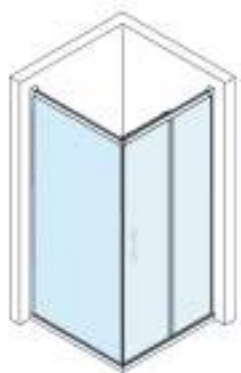

164

ANGULAR
CORREDERA

Angular de 3 hojas: 2 hojas fijas + 1 hoja móvil | Perfil aluminio cromo
| Vidrio de 6 mm. transparente.