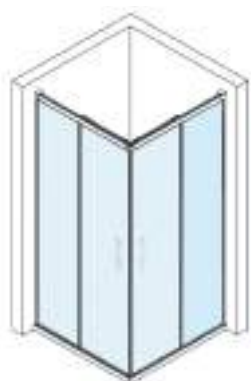

148

ANGULAR
CORREDERA

Angular de 4 hojas: 2 hojas fijas + 2 hojas móviles | Perfil aluminio cromo
| Vidrio de 6 mm. transparente.