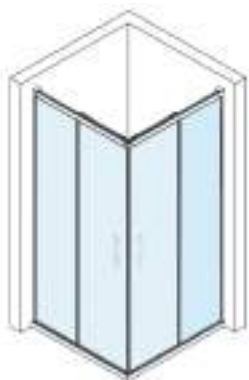

142

ANGULAR
CORREDERA

Angular de 4 hojas: 2 hojas fijas + 2 hojas móviles | Perfil aluminio cromo
| Vidrio de 6 mm. transparente.