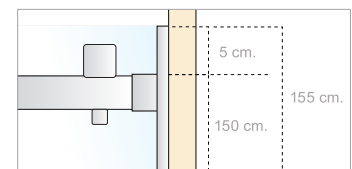

[DUCHA]

[B]

Idia [SM 170/03]

TARIFA (cromo)

[BAÑO]

Tarifa en cromo para bañeras: - 5%
(incremento de antical y cambio de color mismo que en ducha)

SUPLEMENTOS DE TARIFA

- **Incrementos en medidas superiores en alto:** cada 10 cm. de mampara +50 € en vidrio en vidrio de 6 mm y +60 € en vidrio en vidrio de 8 mm
- cada 10 cm. de mampara +60 € en vidrio en vidrio de 8 mm
- **Incremento vidrio decorado blanco o negro:** (diseños en página 277).
modelo Palillera: +250 €/mL (Mínimo 1 mL)
modelos Líneas, Cubes o Vintage: +180 €/mL (Mínimo 1 mL)
- **Incremento vidrio espejo:** bajo presupuesto.
- **Incremento vidrio con descuadre:** +70 € por cada vidrio.