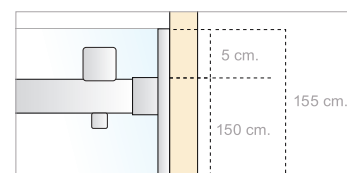

[DUCHA]

[B]

Metis [SM 170/04]

TARIFA (cromo)

Tarifa en cromo para bañeras: - 5%
(incremento de antical y cambio de color mismo que en ducha)

[BAÑO]

SUPLEMENTOS DE TARIFA

- **Incrementos en medidas superiores en alto:** cada 10 cm. de mampara +50 € en vidrio en vidrio de 6 mm y +60 € en vidrio en vidrio de 8 mm
- **Incremento vidrio decorado blanco o negro:** (diseños en página 277).
modelo Palillera: +250 €/mL. (Mínimo 1 mL)
modelos Líneas, Cubes o Vintage: +180 €/mL. (Mínimo 1 mL)
- **Incremento vidrio espejo:** bajo presupuesto.
- **Incremento vidrio con descuadre:** +70 € por cada vidrio.