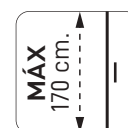

Samos [SB 200/03]