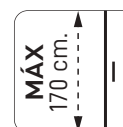

Delfine [SM 160/02]