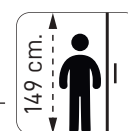

Ítaca [SB 200/04]

TARIFA (cromo)

Tarifa en cromo para bañeras: - 5%
(incremento de antical y cambio de color mismo que en ducha)

[BAÑO]

SUPLEMENTOS DE TARIFA

- **Incrementos en medidas superiores en alto:** cada 10 cm. de mampara +50 € en vidrio.
- **Incremento vidrio decorado blanco o negro:** (diseños en página 277).
  modelo Palillería: +250 €/mL. (Mínimo 1 mL.)
  modelos Líneas, Cubes o Vintage: +180 €/mL. (Mínimo 1 mL.)
- **Incremento vidrio espejo:** bajo presupuesto.
- **Incremento vidrio con descuadre:** +70 € por cada vidrio.