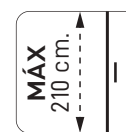

Deimos [ST 135/04]