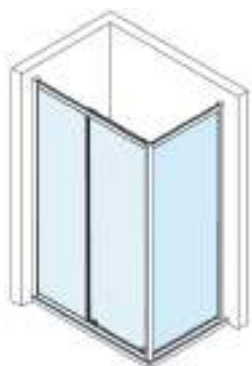

162

ANGULAR
CORREDERA

Angular de 3 hojas: 1 hoja fija + 2 hojas móviles | Perfil aluminio cromo
| Vidrio de 6 mm. transparente.