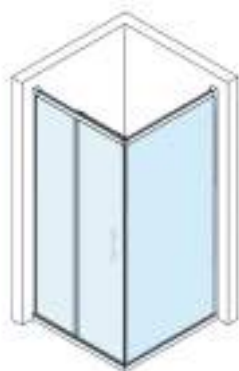

166

ANGULAR
CORREDERA

Angular de 3 hojas: 2 hojas fijas + 1 hoja móvil | Perfil aluminio cromo
| Vidrio de 6 mm. transparente.