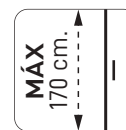

Estigia [SM 160/04]

TARIFA (cromo)

Tarifa en cromo para bañeras: - 5%
(incremento de antical y cambio de color mismo que en ducha)

AVISO: para bañeras es necesario tener una base en la parte baja de al menos 34 mm.

[BAÑO]