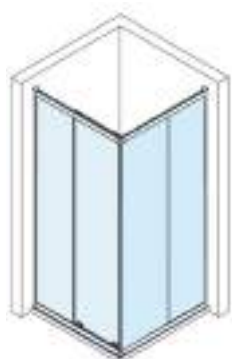

### SUPLEMENTOS DE TARIFA

- **Incrementos en medidas superiores en alto:** cada 10 cm. de mampara +50 € en vidrio.
- **Incremento vidrio decorado blanco o negro:** (diseños en página 277).  
modelo Palillera: +250 €/mL. (Mínimo 1 mL)  
modelos Líneas, Cubes o Vintage: +180 €/mL. (Mínimo 1 mL)
- **Incremento vidrio espejo:** bajo presupuesto.

Angular de 4 hojas: 2 hojas plegables + 2 hojas correderas (1 fija + 1 móvil) | Perfil aluminio plata brillo | Vidrio de 4 mm. transparente.

210

ANGULAR  
PLEGABLE

Escanear  
el código para  
descargar las  
fichas técnicas  
>>>