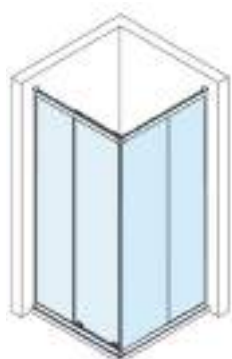

## SUPLEMENTOS DE TARIFA

- **Incrementos en medidas superiores en alto:** cada 10 cm. de mampara +30 en acrílico / +50 € en vidrio.
- **Sustitución de acrílico o vidrio por espejo:** +90 € por hoja.
- **Incremento vidrio decorado blanco o negro:** (diseños en página 277).  
modelo Palilllería: +250 €/ml. (Mínimo 1 ml.)  
modelos Líneas, Cubes o Vintage: +180 €/ml. (Mínimo 1 ml.)

Angular de 4 hojas: 4 hojas plegables | Perfil aluminio plata brillo | Vidrio de 4 mm. transparente.

212

ANGULAR  
PLEGABLE

Escanear  
el código para  
descargar las  
fichas técnicas  
>>>