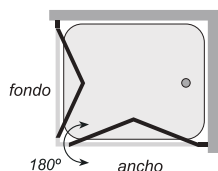

Serie Ebro

NOVEDAD

ANGULAR PLEGABLE 4 HOJAS

[4 plegables]

CARACTERÍSTICAS

- Perfil de aluminio.
- Colores estándar: cromo, blanco mate y negro mate
- Colores especiales: oro mate, oro rosa, bronce, plata mate y carta RAL
- Vidrios disponibles: transparente, mate, carglass, azul, gris, master carré y decorado.
- Vidrios decorados disponibles: ver páginas 272 a 276.
- Vidrios decorados color, blanco o negro disponibles: ver página 277
- Vidrio templado de seguridad 6 mm.
- Especificar ancho y fondo.
- Apertura: exterior e interior.
- Faciliten las medidas de fabricación.

[D]