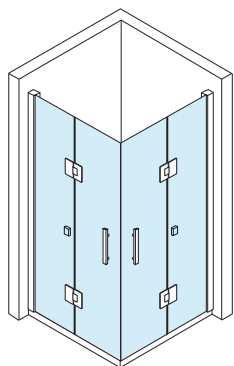

### SUPLEMENTOS DE TARIFA

- **Incrementos en medidas superiores en alto y ancho:** cada 10 cm. de mampara +50 € en vidrio.
- **Incremento vidrio decorado blanco o negro:** (diseños en página 277).  
modelo Palillería: +250 €/mL. (Mínimo 1 mL.)  
modelos Líneas, Cubes o Vintage: +180 €/mL. (Mínimo 1 mL.)
- **Incremento vidrio espejo:** bajo presupuesto.
- **Incremento de toallero:** +70€.
- **Incremento vidrio con descuadre:** +70 € por cada vidrio.

Angular de 4 hojas: 4 hojas plegables | Perfil aluminio cromo | Bisagras cromo | Vidrio de 6 mm. transparente

208

ANGULAR  
PLEGABLE

Escanear  
el código para  
descargar las  
fichas técnicas  
>>>