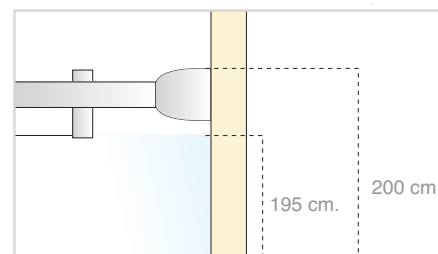

[DUCHA]

SUPLEMENTOS DE TARIFA

- **Incrementos en medidas superiores en alto:** cada 10 cm. de mampara +50 € en vidrio en vidrio de 6 mm y +60 € en vidrio en vidrio de 8 mm
- **Incremento vidrio decorado blanco o negro:** (diseños en página 277).
 modelo Palillería: +250 €/mL. (Mínimo 1 mL)
 modelos Líneas, Cubes o Vintage: +180 €/mL. (Mínimo 1 mL)
- **Incremento vidrio espejo:** bajo presupuesto.
- **Incremento vidrio con descuadre:** +70 € por cada vidrio.
- **Incremento de toallero:** +70€.

Frontal de 1 hoja: 1 hoja fija | Perfil cromo | Vidrio de 6 mm. transparente.

218

FIJOS

Escanear
el código para
descargar las
fichas técnicas
>>>

Serie Guadalete

FIJOS 1 HOJA FRONTAL [1 fija]

CARACTERÍSTICAS

- Perfil de aluminio.
- Herrajes en acero inox. brillo
- Colores estándar: cromo, blanco mate y negro mate
- Colores especiales: oro mate, oro rosa, bronce, plata mate y carta RAL
- Vidrios disponibles para 6 mm: transparente, mate, carglass, azul, gris, master carré y decorado.
- Vidrios disponibles para 8 mm: transparente, mate y decorado.
- Vidrios decorados disponibles: ver páginas 272 a 276.
 - Hasta 90 cm: todos decorados.
 - Hasta 100 cm: decorados 201, 203, 205, 209, 210 y 211.
 - A partir de 100 cm: decorados consultar.
- Vidrios decorados color, blanco o negro disponibles: ver página 277
- Especificar posición del fijo: izquierda o derecha.
- Faciliten las medidas de fabricación.

[DUCHA]

SUPLEMENTOS DE TARIFA

- **Incrementos en medidas superiores en alto:** cada 10 cm. de mampara +50 € en vidrio en vidrio de 6 mm y +60 € en vidrio en vidrio de 8 mm
- **Incremento vidrio decorado blanco o negro:** (diseños en página 277).
modelo Patillería: +250 €/mL. (Mínimo 1 mL.)
modelos Líneas, Cubes o Vintage: +180 €/mL. (Mínimo 1 mL.)
- **Incremento vidrio espejo:** bajo presupuesto.
- **Incremento vidrio con descuadre:** +70 € por cada vidrio.
- **Incremento de toallero:** +70€.