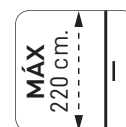

Hestia [SG 95/01]

TARIFA (cromo)

Medida (cm.) Hasta	Vidrio incolore	Vidrio mate, carglass, azul, gris o master carré	Vidrio decorado
85	380 €	530 €	440 €

Negro
Blanco
MATE
+80 €

Color
Especial
+80 €

antical
+30 €

[DUCHA]