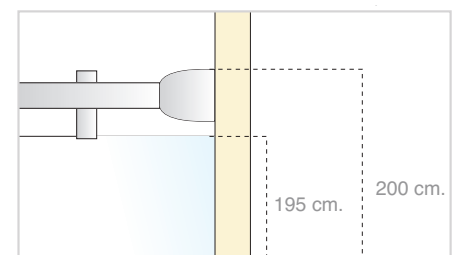

CARACTERÍSTICAS

- Perfil de aluminio.
- Herrajes en acero inox. brillo
- Colores estándar: cromo, blanco mate y negro mate
- Colores especiales: oro mate, oro rosa, bronce, plata mate y carta RAL
- Vidrios disponibles para 6 mm: transparente, mate, carglass, azul, gris, master carré y decorado.
- Vidrios disponibles para 8 mm: transparente, mate y decorado.
- Vidrios decorados disponibles: ver páginas 272 a 276.
 - Hasta 90 cm: todos decorados
 - Hasta 100 cm: decorados 201, 203, 205, 209, 210 y 211
 - A partir de 100 cm: decorados no disponibles
- Vidrios decorados color, blanco o negro disponibles: ver página 277
- Especificar posición del fijo lateral: izquierda o derecha.
- Especificar medidas de los fijes.
- Faciliten las medidas de fabricación.

[D]

Egeo [SG 115/06]

TARIFA (cromo)

Medida (cm.) Hasta (frontal x fondo x lateral)	Vidrio 6 mm incolore	Vidrio 6 mm mate, carglass, azul, gris o master carré	Vidrio 6 mm decorado	Incremento 8 mm
90 x 40 x 90	990 €	1190 €	1125 €	+20%
120 x 40 x 90	1110 €	1310 €	1245 €	+20%

FIJO FRONTAL

FIJO FONDO

FIJO FONDO

FIJO LATERAL

[DUCHA]

SUPLEMENTOS DE TARIFA

- **Incrementos en medidas superiores en alto:** cada 10 cm. de mampara +50 € en vidrio en vidrio de 6 mm y +60 € en vidrio en vidrio de 8 mm
- **Incremento vidrio decorado blanco o negro:** (diseños en página 277).
modelo Palillería: +250 €/ml. (Mínimo 1 ml.)
modelos Líneas, Cubes o Vintage: +180 €/ml. (Mínimo 1 ml.)
- **Incremento vidrio espejo:** bajo presupuesto.
- **Incremento vidrio con descadre:** +70 € por cada vidrio.
- **Incremento de toallero:** +70€.