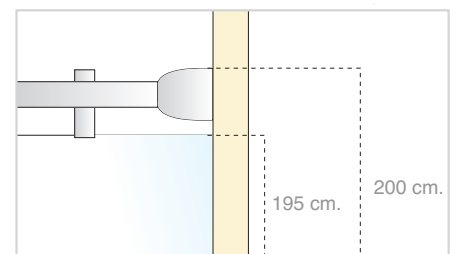

CARACTERÍSTICAS

- Perfil de aluminio.
- Herrajes en acero inox. brillo
- Colores estándar: cromo, blanco mate y negro mate
- Colores especiales: oro mate, oro rosa, bronce, plata mate y carta RAL
- Vidrios disponibles para 6 mm: transparente, mate, carglass, azul, gris, master carré y decorado.
- Vidrios disponibles para 8 mm: transparente, mate y decorado.
- Vidrios decorados disponibles: ver páginas 272 a 276.
 - Hasta 90 cm: todos decorados.
 - Hasta 100 cm: decorados 201, 203, 205, 209, 210 y 211.
 - A partir de 100 cm: decorados consultar.
- Vidrios decorados color, blanco o negro disponibles: ver página 277
- Especificar posición del fijo: izquierda o derecha.
- Especificar medidas de los fijos.
- Faciliten las medidas de fabricación.

[D]

Febo [SG 115/05]

TARIFA (cromo)

Medida (cm.) Hasta (frontal x fondo)	Vidrio 6 mm incolore	Vidrio 6 mm mate, carglass, azul, gris o master carré	Vidrio 6 mm decorado	Incremento 8 mm
90 x 40	710 €	910 €	800 €	+20%
120 x 40	810 €	1010 €	890 €	+20%

FIJO FRONTAL

FIJO FONDO

FIJO FONDO

[DUCHA]

SUPLEMENTOS DE TARIFA

- **Incrementos en medidas superiores en alto:** cada 10 cm. de mampara +50 € en vidrio en vidrio de 6 mm y +60 € en vidrio en vidrio de 8 mm
- **Incremento vidrio decorado blanco o negro:** (diseños en página 277).
modelo Palillería: +250 €/ml. (Mínimo 1 ml.)
modelos Líneas, Cubes o Vintage: +180 €/ml. (Mínimo 1 ml.)
- **Incremento vidrio espejo:** bajo presupuesto.
- **Incremento vidrio con descuadre:** +70 € por cada vidrio.
- **Incremento de toallero:** +70€.