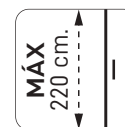

Tesalia [SG 115/04]