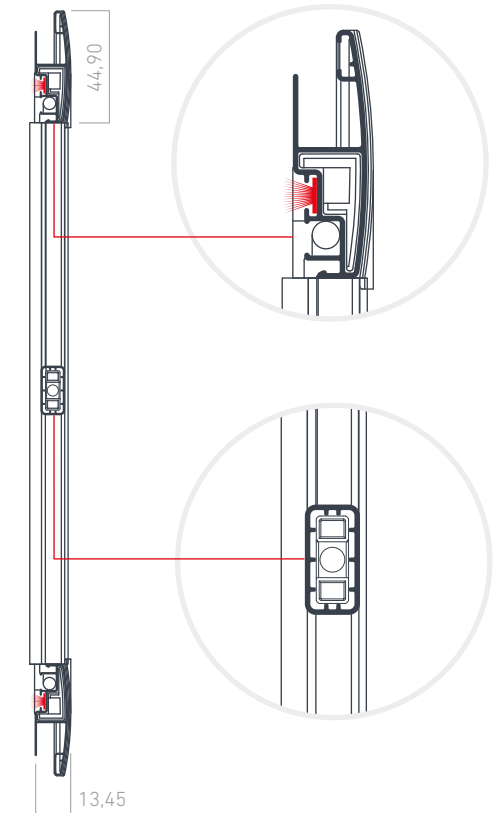

Corredera

La efectividad de la máxima suavidad

De sencillo uso e instalación, se puede utilizar para ventanas y puertas.

Desliza suavemente por el perfil interior de la carpintería gracias a sus resistentes rodamientos.

Su felpudo exterior tiene continuidad en las escuadras, sellando el 100% de su contorno aportando una seguridad extra respecto a la entrada de insectos.

Apertura lateral

Ventanas y puertas

Fabricación a medida

Venta confeccionado y en largo

Detalle de escuadra
Con burlete y felpudo de sellado

Sección

Características técnicas

Alto máximo 2,40 m

Ancho máximo 1,50 m

Resistencia al viento (Pa)
EN 1932

Clase 6 (HxL) 2.400 x 1.500 mm