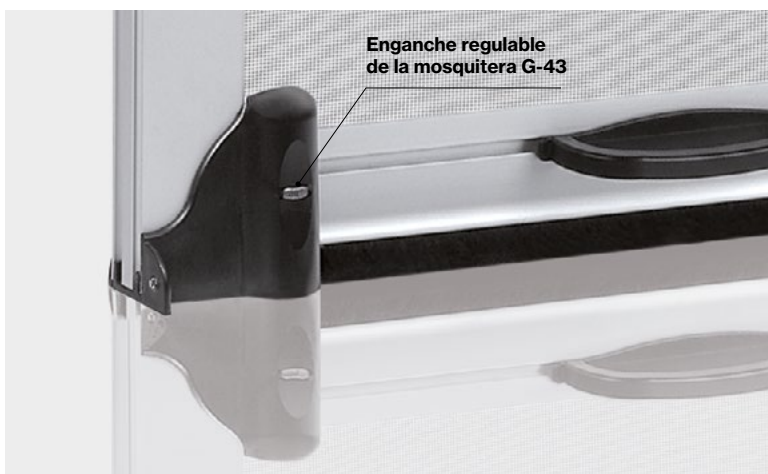

Sección

Características técnicas

	G-35	G-43
Alto máximo	1,60 m	2,40 m
Ancho máximo	1,50 m	1,80 m

Resistencia al viento (Pa) EN 1932

Clase 2 (HxL)

2.400 x 1.800 mm