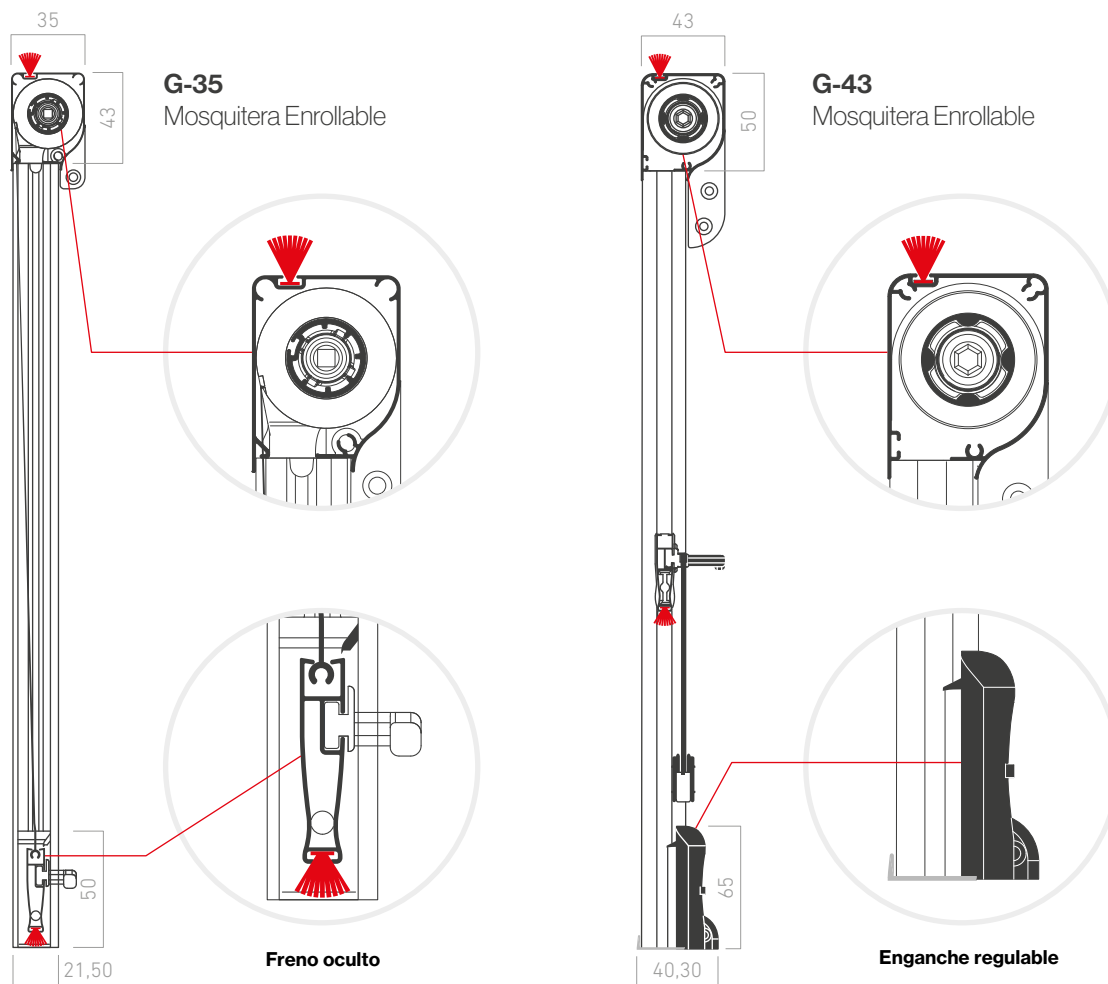

Su cómodo sistema de enrollamiento permite guardarla y protegerla en aquellas épocas en las que no es necesario su uso.

35
43

Medida cajetín
35 y 43 mm

Apertura vertical

Venta confeccionado y
en largo

Ventanas

Fabricación
a medida

Enrollable
35 mm

Enrollable
43 mm

Sección

Características técnicas

	G-35	G-43
Alto máximo	1,60 m	2,40 m
Ancho máximo	1,50 m	1,80 m

Resistencia al viento (Pa) EN 1932

Clase 2 (HxL)

2.400 x 1.800 mm

Accesorios, freno oculto

El freno oculto ofrece un montaje fácil y rápido.

- ▶ **Queda oculto en la guía de la mosquitera sin tener que realizar orificios para la instalación del freno.**
- ▶ **Es regulable en su posición en el interior de las guías, con el objetivo de equilibrar los desniveles existentes en el alféizar de las ventanas o puertas.**
- ▶ **La introducción y extracción del terminal se realiza de forma rápida y sencilla inclinando ligeramente el terminal por medio de las manetas de accionamiento.**