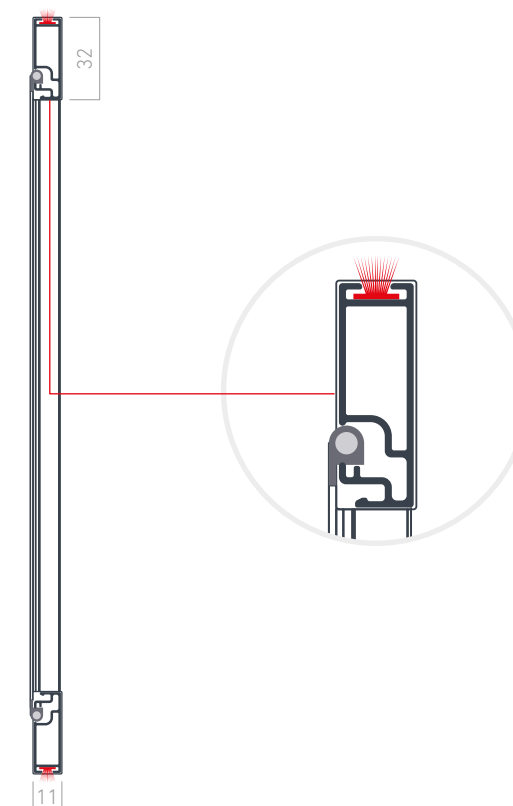

Fija

Sencillez sin acceso al exterior

Ideal para sistemas simples y económicos que requieren una instalación en la que no sea necesario tener un acceso al exterior.

La instalación es muy sencilla gracias a los soportes en acero inoxidable que se atornillan a la ventana y sobre los que se instala la mosquitera.

Ventanas y puertas

Fabricación a medida

Venta confeccionado y en largo

Sección

Características técnicas

Alto máximo 2,40 m

Ancho máximo 1,50 m

Resistencia al viento (Pa)
EN1932

Clase 6 (HxL) 2.400 x 1.500 mm