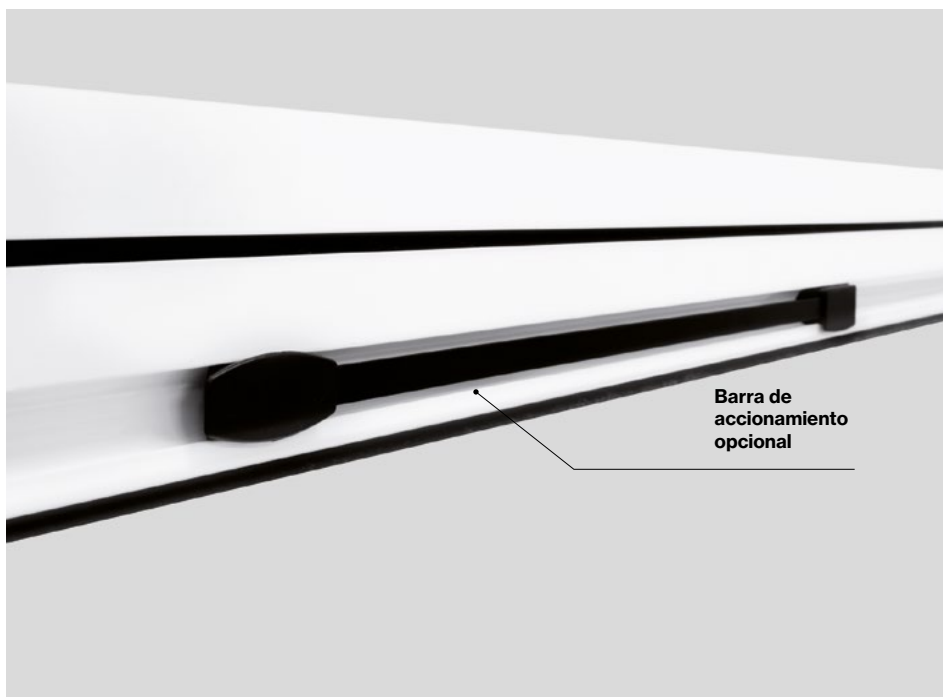

Plisada 27 vertical

Máxima funcionalidad en espacios limitados

Con una profundidad de guía de sólo 27 mm, su instalación es especialmente adecuada en aquellos lugares donde existen limitaciones de espacio.

Mosquitera apta para ventanas, su movimiento vertical todavía puede ser más cómodo gracias a la práctica barra de accionamiento opcional.

Medida
guía 27mm

Apertura vertical

Fabricación
a medida

Ventanas

Venta confeccionado

Plisada 27 vertical

Sección

Características técnicas

	Vertical
Alto máximo	2,60 m
Ancho máximo	1,40 m

Resistencia al viento (Pa) EN 1932

Clase 3 (HxL)	2.400 x 1.900 mm
---------------	------------------