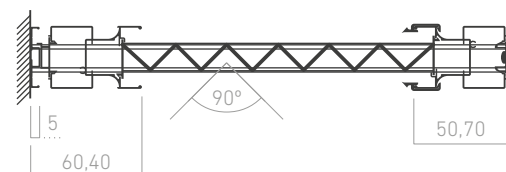

Permite varias opciones de modulación para así llegar a proteger un determinado hueco que, por cuestión de tamaño, con una sola hoja, no llegaríamos a cubrir.

37,6

Medida
guía

Apertura
lateral
(derecha, izquierda)

1, 2 o
+ Hojas

Puertas

Venta
en Kit

Plisada Eco
Sencilla

Plisada Kit
Doble

Sección

Opciones de modulación

Plisada
abierta

Plisada
cerrada

Plisada
doble

Plisada
triple o más

Características técnicas

	Eco	Kit
Sencilla Alto x ancho	Kit 1,90-2,50 x 0,90	Kit 1,94-2,44 x 1,00
	Kit 1,90-2,50 x 1,20	Kit 1,94-2,44 x 1,35
	Kit 1,90-2,50 x 1,50	Kit 1,94-2,44 x 1,90
Doble Alto x ancho	Kit 1,90-2,50 x 1,80	Kit 1,94-2,44 x 2,00
	Kit 1,90-2,50 x 2,40	Kit 1,94-2,44 x 2,70
	Kit 1,90-2,50 x 3,00	Kit 1,94-2,44 x 3,80

Resistencia al viento (Pa)EN1932

Clase 3 (HxL)

KIT - 2.400 x 1.900 mm