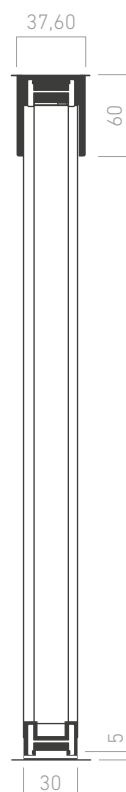

Permite varias opciones de modulación para así llegar a proteger un determinado hueco que, por cuestión de tamaño, con una sola hoja, no llegaríamos a cubrir.

37,6

Medida
guía

Apertura
lateral
(derecha, izquierda)

1, 2 o
+ Hojas

Puertas

Venta
en Kit

Plisada Eco
Sencilla

Plisada Kit
Doble

Sección

Opciones de modulación

Plisada
abierta

Plisada
cerrada

Plisada
doble

Plisada
triple o más

Características técnicas

	Eco	Kit
Sencilla Alto x ancho	Kit 1,90-2,50 x 0,90	Kit 1,94-2,44 x 1,00
	Kit 1,90-2,50 x 1,20	Kit 1,94-2,44 x 1,35
	Kit 1,90-2,50 x 1,50	Kit 1,94-2,44 x 1,90
Doble Alto x ancho	Kit 1,90-2,50 x 1,80	Kit 1,94-2,44 x 2,00
	Kit 1,90-2,50 x 2,40	Kit 1,94-2,44 x 2,70
	Kit 1,90-2,50 x 3,00	Kit 1,94-2,44 x 3,80

Resistencia al viento (Pa)EN1932

Clase 3 (HxL)

KIT - 2.400 x 1.900 mm