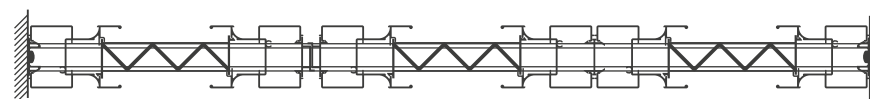

Permite varias opciones de modulación para así llegar a proteger un determinado hueco que, por cuestión de tamaño, con una sola hoja, no llegaríamos a cubrir.

37,6

Medida
guía

Apertura
lateral
(derecha, izquierda)

1, 2 o
+ Hojas

Puertas

Venta
en Kit

Plisada Eco
Sencilla

Plisada Kit
Doble

Sección

Opciones de modulación

Plisada
abierta

Plisada
cerrada

Plisada
doble

Plisada
triple o más

Características técnicas

	Eco	Kit
Sencilla Alto x ancho	Kit 1,90-2,50 x 0,90	Kit 1,94-2,44 x 1,00
	Kit 1,90-2,50 x 1,20	Kit 1,94-2,44 x 1,35
	Kit 1,90-2,50 x 1,50	Kit 1,94-2,44 x 1,90
Doble Alto x ancho	Kit 1,90-2,50 x 1,80	Kit 1,94-2,44 x 2,00
	Kit 1,90-2,50 x 2,40	Kit 1,94-2,44 x 2,70
	Kit 1,90-2,50 x 3,00	Kit 1,94-2,44 x 3,80