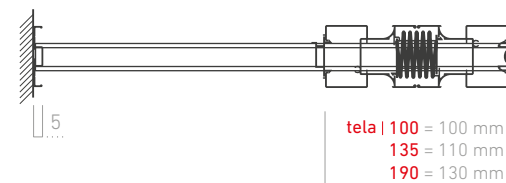

Permite varias opciones de modulación para así llegar a proteger un determinado hueco que, por cuestión de tamaño, con una sola hoja, no llegaríamos a cubrir.

37,6

Medida
guía

Apertura
lateral
(derecha, izquierda)

Plisada
cerrada

Plisada
doble

Plisada
triple o más

Características técnicas

	Eco	Kit
Sencilla Alto x ancho	Kit 1,90-2,50 x 0,90	Kit 1,94-2,44 x 1,00
	Kit 1,90-2,50 x 1,20	Kit 1,94-2,44 x 1,35
	Kit 1,90-2,50 x 1,50	Kit 1,94-2,44 x 1,90
Doble Alto x ancho	Kit 1,90-2,50 x 1,80	Kit 1,94-2,44 x 2,00
	Kit 1,90-2,50 x 2,40	Kit 1,94-2,44 x 2,70
	Kit 1,90-2,50 x 3,00	Kit 1,94-2,44 x 3,80