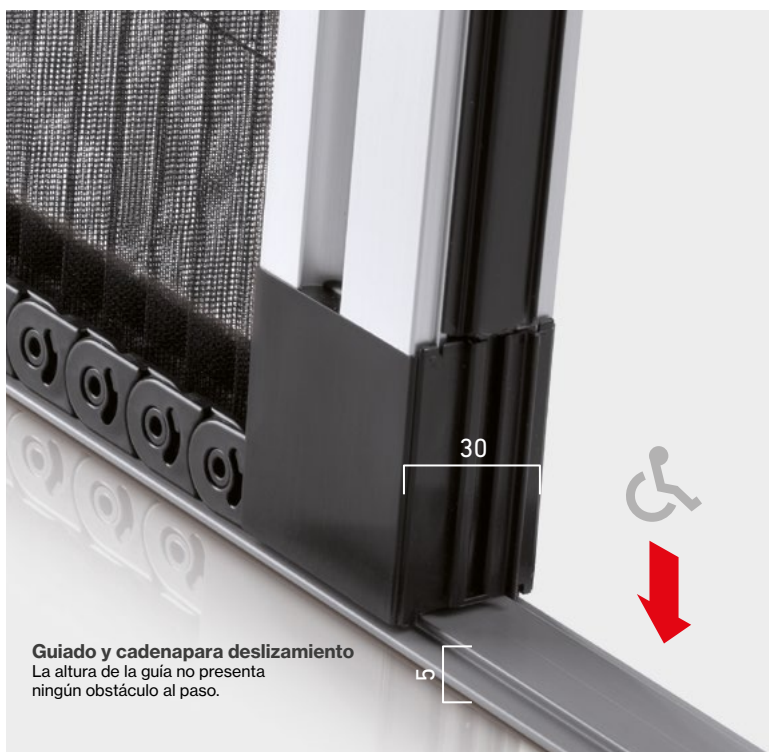

Plisada Eco y kit

Máxima robustez para vencer el paso del tiempo

La Plisada es una mosquitera robusta y eficaz, ideal para puertas de paso continuo, como terrazas o jardines. Apropiaada para aquellos lugares donde se requiera rapidez y comodidad en su apertura.

Permite varias opciones de modulación para así llegar a proteger un determinado hueco que, por cuestión de tamaño, con una sola hoja, no llegaríamos a cubrir.

37,6

Medida
guía

Apertura
lateral
(derecha, izquierda)

1, 2 o
+ Hojas

Puertas

Venta
en Kit

Plisada Eco
Sencilla

Plisada Kit
Doble

Sección

Opciones de modulación

Plisada
abierta

Plisada
cerrada

Plisada
doble

Plisada
triple o más

Características técnicas

	Eco	Kit
Sencilla Alto x ancho	Kit 1,90-2,50 x 0,90	Kit 1,94-2,44 x 1,00
	Kit 1,90-2,50 x 1,20	Kit 1,94-2,44 x 1,35
	Kit 1,90-2,50 x 1,50	Kit 1,94-2,44 x 1,90
Doble Alto x ancho	Kit 1,90-2,50 x 1,80	Kit 1,94-2,44 x 2,00
	Kit 1,90-2,50 x 2,40	Kit 1,94-2,44 x 2,70
	Kit 1,90-2,50 x 3,00	Kit 1,94-2,44 x 3,80