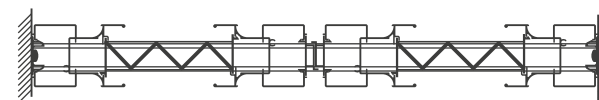

Permite varias opciones de modulación para así llegar a proteger un determinado hueco que, por cuestión de tamaño, con una sola hoja, no llegaríamos a cubrir.

37,6

Medida
guía

Apertura
lateral
(derecha, izquierda)

1, 2 o
+ Hojas

Puertas

Venta
en Kit

Plisada Eco
Sencilla

Plisada Kit
Doble

Sección

Opciones de modulación

Plisada
abierta

Plisada
cerrada

Plisada
doble

Plisada
triple o más

Características técnicas

	Eco	Kit
Sencilla Alto x ancho	Kit 1,90-2,50 x 0,90	Kit 1,94-2,44 x 1,00
	Kit 1,90-2,50 x 1,20	Kit 1,94-2,44 x 1,35
	Kit 1,90-2,50 x 1,50	Kit 1,94-2,44 x 1,90
Doble Alto x ancho	Kit 1,90-2,50 x 1,80	Kit 1,94-2,44 x 2,00
	Kit 1,90-2,50 x 2,40	Kit 1,94-2,44 x 2,70
	Kit 1,90-2,50 x 3,00	Kit 1,94-2,44 x 3,80