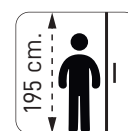

SEMICIRCULAR 4 HOJAS

[2 fijas + 2 móviles]

CARACTERÍSTICAS

- Reversible.
- Perfil aluminio.
- Colores estándar: blanco y plata brillo.
- Colores especiales: oro mate, oro rosa, bronce, plata mate, negro mate, blanco mate y carta RAL.
- Fabricación estándar: radio Roca o ideal estándar (ante la duda, enviar plantilla). Para 75 cm en curva ideal estándar, consultar.
- Fabricación estándar: solo en acrílico aqua irrompible (no disponible en otros acrílicos).
- Fabricación en vidrio solo disponible en altura de 195 cm.
- Vidrios disponibles: transparentes y decorado.
- Vidrios decorados disponibles: 200, 201, 202, 203, 204, 205, 206, 208, 209, 210, 211 y 212.
- Vidrios decorados color no disponibles.
- Vidrio templado de seguridad 4 mm.
- Faciliten las medidas de fabricación.

[D]

Caura [SS 15/04]

TARIFA (blanco)

Medida (cm.) Hasta (ancho x fondo)	Apertura (cm.)	Acrílico aqua	Vidrio incolore	Vidrio decorado
75 (72 - 75)	42	470 €	540 €	660 €
80 (77 - 80)	42	470 €	540 €	660 €
90 (87 - 90)	50	470 €	540 €	660 €