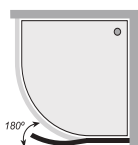

[D]

Nemea [SA 35/03]

TARIFA (blanco)

Medida (cm.) Hasta	Vidrio incolore	Vidrio decorado
80 x 80	930 €	1100 €
90 x 90	990 €	1160 €

[DUCHA]

Semicircular de 1 hoja curva: 1 hoja abatible | Perfil aluminio cromo | Vidrio de 6 mm. transparente.

238

SEMI-CIRCULAR

Escanear el código para descargar las fichas técnicas >>>

Serie Amazona

SEMICIRCULAR 1 HOJA CURVA [1 abatible]

CARACTERÍSTICAS

- Perfil aluminio.
- Colores estándar: cromo, blanco, blanco mate y negro mate.
- Colores especiales: oro mate, oro rosa, bronce, plata mate y carta RAL.
- Fabricación estándar sin pomo.
- Vidrios disponibles: transparente y decorado.
- Vidrios decorados disponibles: 200, 201, 202, 203, 204, 205, 206, 208, 209, 210, 211 y 212.
- Vidrios decorados color no disponibles.
- Vidrio templado de seguridad 6 mm.
- Fabricación estándar no disponible en otras medidas.
- Radio bañera: 125 cm.
- Para comprobar la mampara se adapta al radio de su bañera, remítanos la plantilla de la misma.
- Especificar sujeción de hoja: izquierda o derecha.
- Apertura: exterior e interior.

[B]

Odisea [SA 30/07]

TARIFA (blanco)

Medida (cm.)	Vidrio incoloro	Vidrio decorado
92	570 €	630 €

[BAÑO]

Semicircular de 2 hojas: 1 hoja fija + 1 hoja curva abatible | Perfil aluminio cromo | Vidrio de 6 mm. transparente.