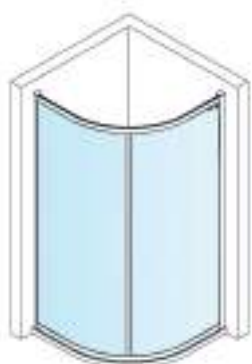

SEMICIRCULAR 4 HOJAS

[2 fijas + 2 móviles]

CARACTERÍSTICAS

- Reversible.
- Perfil aluminio.
- Colores estándar: blanco y plata brillo.
- Colores especiales: oro mate, oro rosa, bronce, plata mate, negro mate, blanco mate y carta RAL.
- Fabricación estándar: radio Roca o ideal estándar (ante la duda, enviar plantilla). Para 75 cm en curva ideal estándar, consultar.
- Fabricación estándar: solo en acrílico aqua irrompible (no disponible en otros acrílicos).
- Fabricación en vidrio solo disponible en altura de 195 cm.
- Vidrios disponibles: transparentes y decorado.
- Vidrios decorados disponibles: 200, 201, 202, 203, 204, 205, 206, 208, 209, 210, 211 y 212.
- Vidrios decorados color no disponibles.
- Vidrio templado de seguridad 4 mm.
- Faciliten las medidas de fabricación.

Semicircular de 2 hojas: 1 hoja fija + 1 hoja móvil | Perfil aluminio plata brillo | Acrílico Aqua.

234

SEMI-CIRCULAR

Escanear
el código para
descargar las
fichas técnicas
>>>

Serie Sena

SEMICIRCULAR 2 HOJAS

240

SEMI-CIRCULAR

Escanear el código para descargar las fichas técnicas >>>

Serie Amazona

SEMICIRCULAR 2 HOJAS [1 fija + 1 curva abatible]

CARACTERÍSTICAS

- Perfil aluminio.
- Colores estándar: cromo, blanco, blanco mate y negro mate.
- Colores especiales: oro mate, oro rosa, bronce, plata mate y carta RAL.
- Fabricación estándar sin pomo.
- Vidrios disponibles: transparente y decorado.
- Vidrios decorados disponibles: 200, 201, 202, 203, 204, 205, 206, 207, 208, 209, 210, 211 y 212.
- Vidrios decorados color no disponibles.
- Vidrio templado de seguridad 6 mm.
- Radio bañera: 125 cm.
- Para comprobar la mampara se adapta al radio de su bañera, remítanos la plantilla de la misma.
- Especificar sujeción de hoja: izquierda o derecha.
- Especificar medidas del fijo.
- Apertura: exterior e interior.